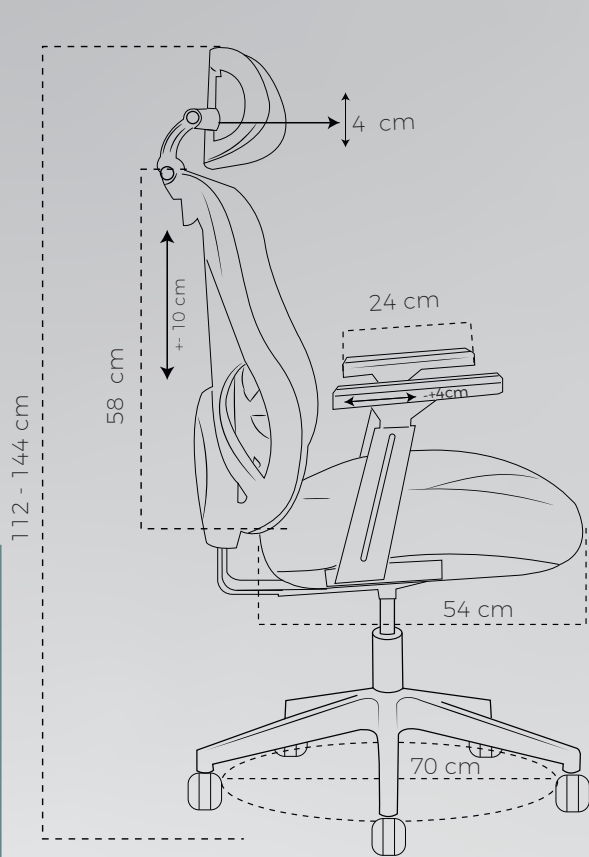

# MEDIDAS GARDEN

**140 kg**  
peso que  
soporta

**20.7 kg**  
peso de  
la silla.

**136192**  
volumen por  
1 caja

ALTURA ESPALDAR	58 cm
PROFUNDIDAD ASIENTO	54 cm
ALTURA MINIMA AL BRAZO DESDE EL PISO	67 cm
ALTURA MAXIMA AL BRAZO DESDE EL PISO	75 cm
ALTURA MINIMA BRAZO	18 cm
ALTURA MAXIMA BRAZO	24 cm
PROFUNDIDAD PAD BRAZO	24 cm
ALTURA CABECERO	18 cm
ANCHO ESPALDAR	54 cm
ANCHO ASIENTO	53 cm

RANGO AJUSTE ALTURA ESPALDAR	+/-10 cm
ALTURA MINIMA AL ASIENTO	46 cm
ALTURA MAXIMA AL ASIENTO	57cm
ANCHO PAD BRAZO	9 cm
AJUSTE DEL PAD EN PROFUNDIDAD PAD	+/-4 cm
AJUSTE DEL PAD EN ANGULO	+/- 25°
ANCHO CABECERO	34 cm
RANGO AJUSTE ALTURA CABECERO	4 cm
ALTURA TOTAL SILLA AL CABECERO	112 - 144 cm
DIAMETRO DE LA BASE	70 cm

Mecanismo Syncro  
reclina aprox 120° con  
3 ángulos de bloqueo

Brazos 3D ajustable en  
diferentes alturas, ángulos  
y profundidad.

Ajustable en altura,  
por medio de cilindro  
neumatico.

Cabecero ajustable  
en diferentes alturas  
y ángulos.