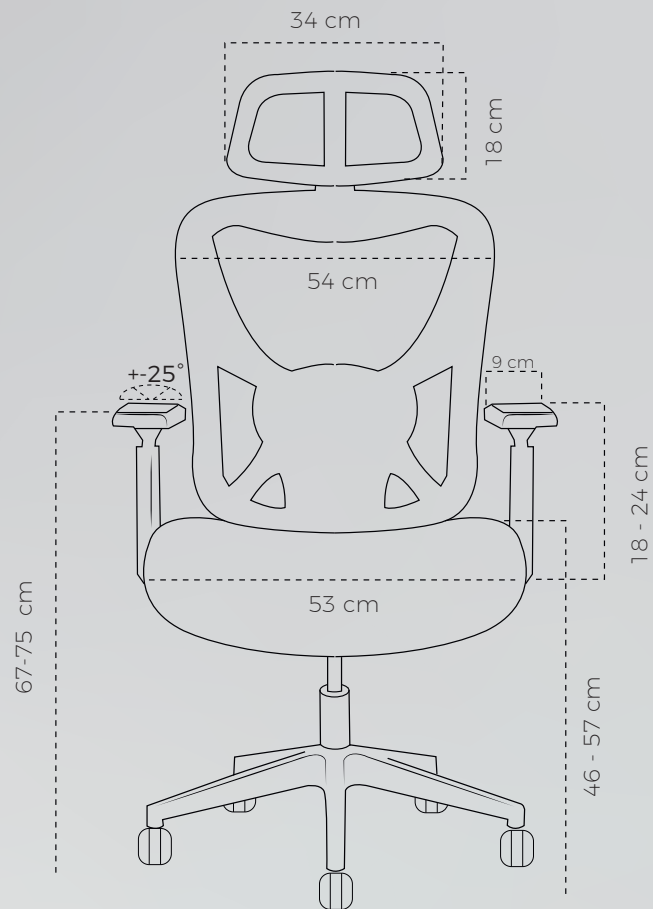

# MEDIDAS GARDEN

**140 kg**  
peso que  
soporta

**20.7 kg**  
peso de  
la silla.

**136192**  
volumen por  
1 caja

ALTURA ESPALDAR	58 cm
PROFUNDIDAD ASIENTO	54 cm
ALTURA MINIMA AL BRAZO DESDE EL PISO	67 cm
ALTURA MAXIMA AL BRAZO DESDE EL PISO	75 cm
ALTURA MINIMA BRAZO	18 cm
ALTURA MAXIMA BRAZO	24 cm
PROFUNDIDAD PAD BRAZO	24 cm
ALTURA CABECERO	18 cm
ANCHO ESPALDAR	54 cm
ANCHO ASIENTO	53 cm

RANGO AJUSTE ALTURA ESPALDAR	+/-10 cm
ALTURA MINIMA AL ASIENTO	46 cm
ALTURA MAXIMA AL ASIENTO	57cm
ANCHO PAD BRAZO	9 cm
AJUSTE DEL PAD EN PROFUNDIDAD PAD	+/-4 cm
AJUSTE DEL PAD EN ANGULO	+/- 25°
ANCHO CABECERO	34 cm
RANGO AJUSTE ALTURA CABECERO	4 cm
ALTURA TOTAL SILLA AL CABECERO	112 - 144 cm
DIAMETRO DE LA BASE	70 cm

Mecanismo Syncro  
reclina aprox 120° con  
3 ángulos de bloqueo

Brazos 3D ajustable en  
diferentes alturas, ángulos  
y profundidad.

Ajustable en altura,  
por medio de cilindro  
neumatico.

Cabecero ajustable  
en diferentes alturas  
y ángulos.