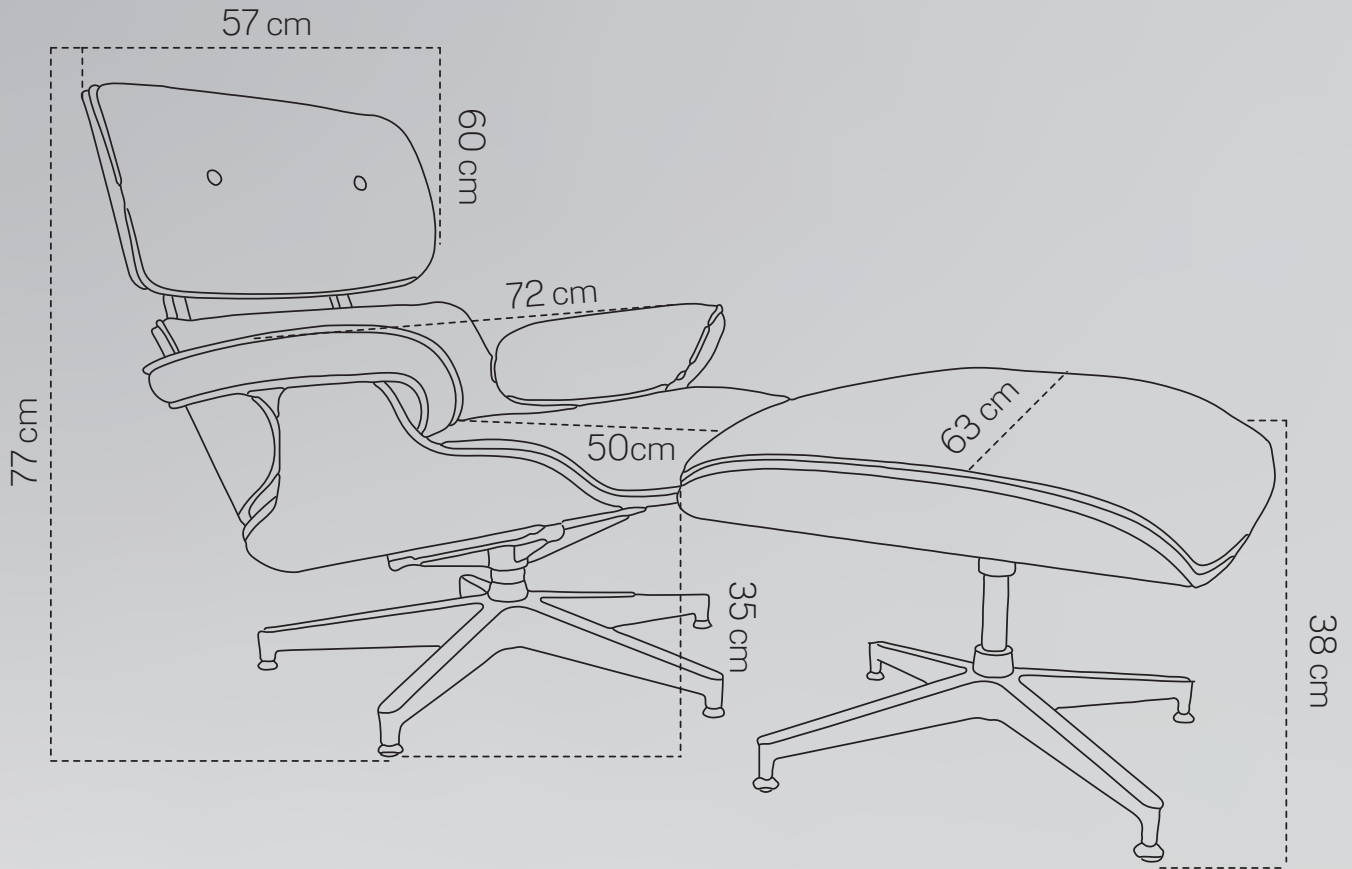

# Silla **Eames Lounge**

Respaldo en madera y acabado en cuero PU suave y duradero.

Otomana, estructura de madera contrachapada moldeada revestida con acolchado de espuma.

Madera contrachapada curvada, recubierta con una chapilla natural de nogal, que le da una apariencia cálida, sofisticada y de alta gama.

Base giratoria para mayor libertad de movimiento.

Deslizadores nylon o polímero técnico con inserto antideslizante.

**120 kg**  
peso que  
soporta

**24.45 kg**  
peso de  
la silla.

**305.184**  
Volumen  
por 1 caja

## DIMENSIONES EN CM

ALTURA ESPALDAR	60 cm		
ANCHO ESPALDAR	57 cm		
ANCHO ASIENTO	72 cm		
PROFUNDIDAD ASIENTO	50 cm		
ALTURA ASIENTO	35 cm		
ALTURA TOTAL ASIENTO	77 cm		
		ANCHO OTOMANO	63 cm
		ALTURA OTOMANO	38 cm