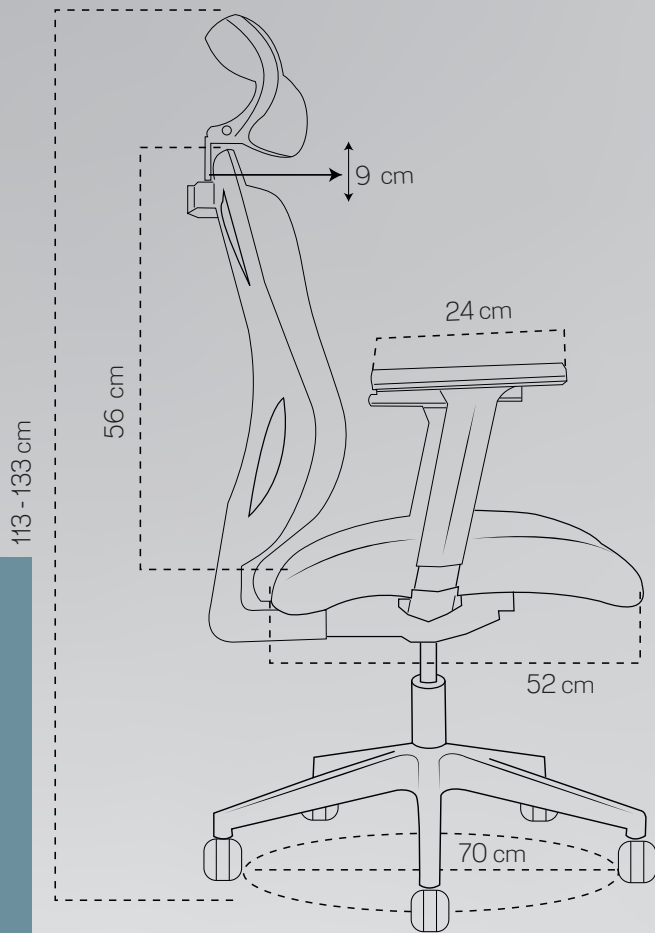

SILLA PICON

GARANTÍA 3 AÑOS

FICHA TÉCNICA

Silla Presidente **ICON**

MEDIDAS ICON

120 kg
peso que
soporta

16.3 kg
peso de
la silla.

107640
volumen
por 1 caja.

DIMENSIONES EN CM

ALTURA ESPALDAR	49 cm
PROFUNDIDAD ASIENTO	52 cm
ALTURA MINIMA AL BRAZO DESDE EL PISO	62 cm
ALTURA MAXIMA AL BRAZO DESDE EL PISO	72 cm
ALTURA MINIMA BRAZO	19 cm
ALTURA MAXIMA BRAZO	27 cm
PROFUNDIDAD PAD BRAZO	24 cm
ALTURA CABECERO	15 cm
ANCHO ESPALDAR	49 cm

ANCHO ASIENTO	50 cm
ALTURA MINIMA AL ASIENTO	44 cm
ALTURA MAXIMA AL ASIENTO	54 cm
ANCHO PAD BRAZO	8 cm
ANCHO CABECERO	31 cm
RANGO AJUSTE ALTURA CABECERO	9 cm
ALTURA TOTAL SILLA AL CABECERO	113 - 133 cm
DIAMETRO DE LA BASE	70 cm

Las medidas pueden variar dependiendo de los materiales y componentes utilizados.

Mecanismo basculante, reclina aprox. 120°.

Brazos ajustables en diferentes alturas.

Ajustable en altura, por medio de cilindro neumático.