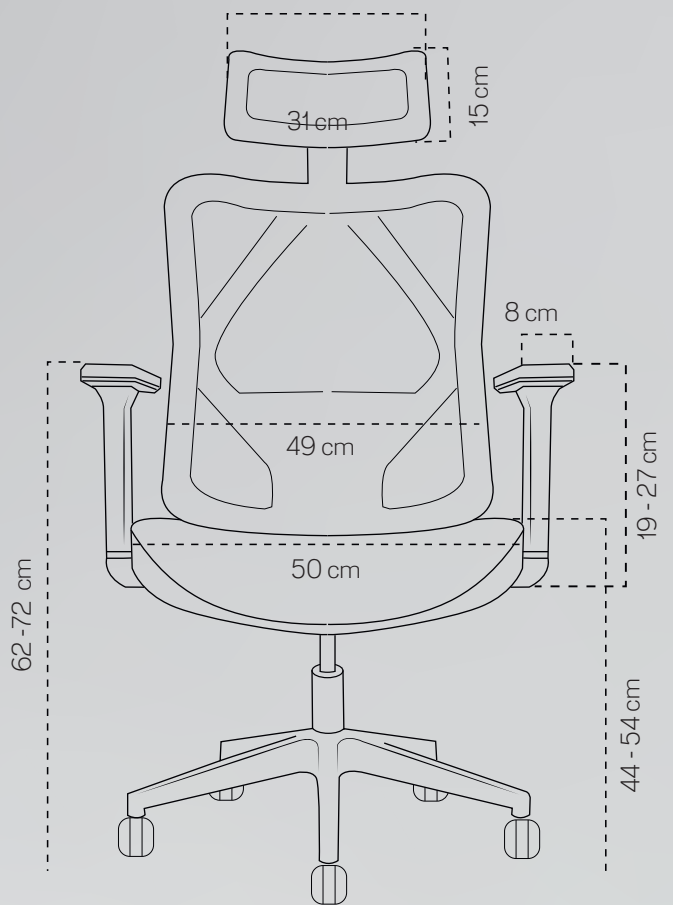

SILLA PICON

GARANTÍA 3 AÑOS

FICHA TÉCNICA

Silla Presidente **ICON**

MEDIDAS ICON

120 kg
peso que
soporta

16.3 kg
peso de
la silla.

107640
volumen
por 1 caja.

DIMENSIONES EN CM

ALTURA ESPALDAR	49 cm
PROFUNDIDAD ASIENTO	52 cm
ALTURA MINIMA AL BRAZO DESDE EL PISO	62 cm
ALTURA MAXIMA AL BRAZO DESDE EL PISO	72 cm
ALTURA MINIMA BRAZO	19 cm
ALTURA MAXIMA BRAZO	27 cm
PROFUNDIDAD PAD BRAZO	24 cm
ALTURA CABECERO	15 cm
ANCHO ESPALDAR	49 cm

ANCHO ASIENTO	50 cm
ALTURA MINIMA AL ASIENTO	44 cm
ALTURA MAXIMA AL ASIENTO	54 cm
ANCHO PAD BRAZO	8 cm
ANCHO CABECERO	31 cm
RANGO AJUSTE ALTURA CABECERO	9 cm
ALTURA TOTAL SILLA AL CABECERO	113 - 133 cm
DIAMETRO DE LA BASE	70 cm

Las medidas pueden variar dependiendo de los materiales y componentes utilizados.

Mecanismo basculante, reclina aprox. 120°.

Brazos ajustables en diferentes alturas.

Ajustable en altura, por medio de cilindro neumático.