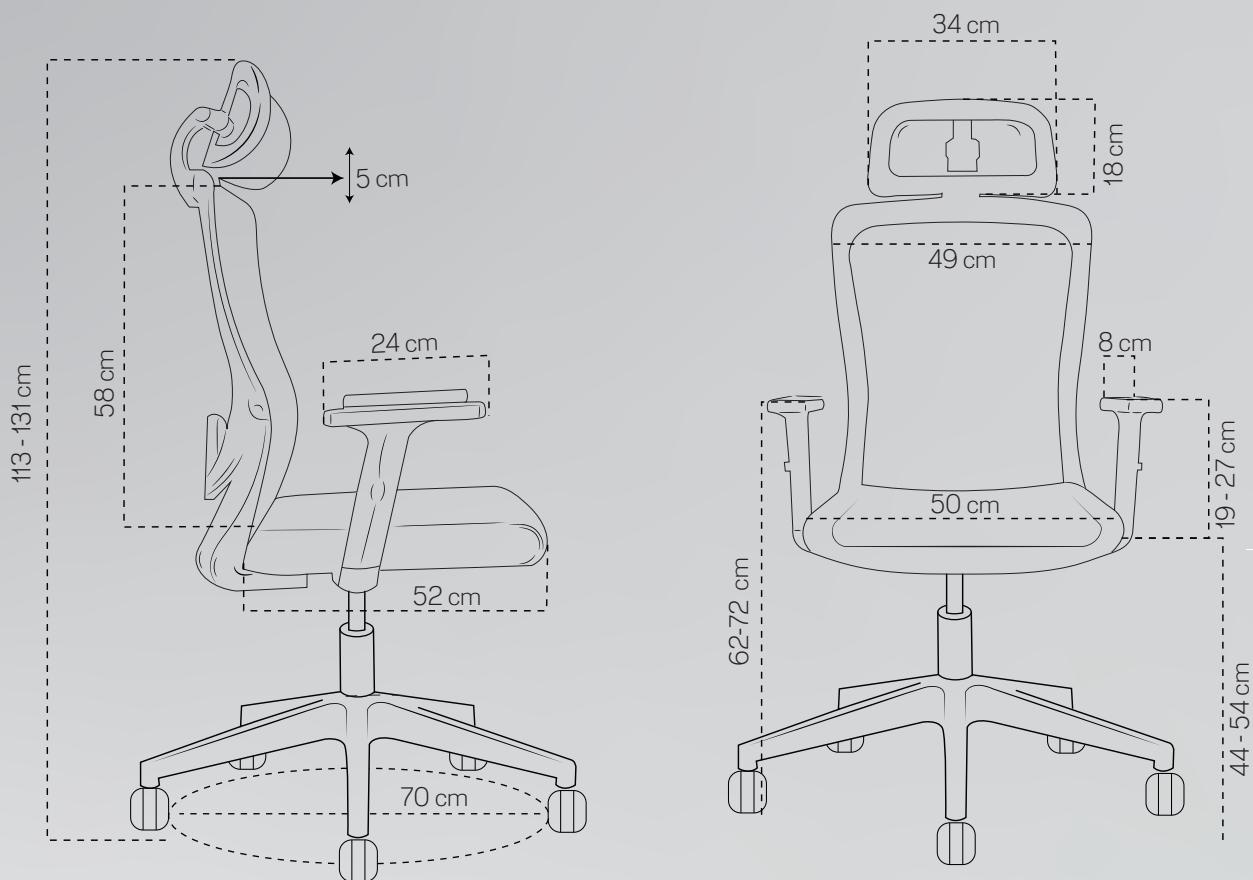

SILLA P. LUNMPI

GARANTÍA 3 AÑOS

FICHA TÉCNICA

Silla Presidente Lumpi

MEDIDAS LUNMPI

100 kg
Peso que soporta.

12 kg
Peso de la silla.

87975
Volumen por 1 caja.

DIMENSIONES EN CM

ALTURA ESPALDAR	58 cm
PROFUNDIDAD ASIENTO	52 cm
ALTURA MINIMA AL BRAZO DESDE EL PISO	62 cm
ALTURA MAXIMA AL BRAZO DESDE EL PISO	72 cm
ALTURA MINIMA BRAZO	19 cm
ALTURA MAXIMA BRAZO	27 cm
PROFUNDIDAD PAD BRAZO	24 cm
ALTURA CABECERO	18 cm

ANCHO ESPALDAR	49 cm
ANCHO ASIENTO	50 cm
ALTURA MINIMA AL ASIENTO	44 cm
ALTURA MAXIMA AL ASIENTO	54 cm
ANCHO PAD BRAZO	8 cm
ANCHO CABECERO	34 cm
RANGO AJUSTE ALTURA CABECERO	+5 cm
ALTURA TOTAL SILLA AL CABECERO	113 - 131 cm

Las medidas pueden variar dependiendo de los materiales y componentes utilizados.

Mecanismo basculante, reclina aprox. 120°.

Brazos ajustables en diferentes alturas.

Ajustable en altura, por medio de cilindro neumático.